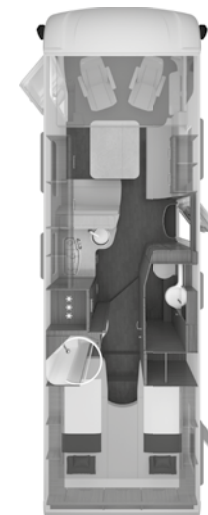

L!VE I

Tekniske data

Tekniske data	650 MEG	700 MEG	900 LEG
Maksimalt antal sædepladser	4	5	5
OPBYGNING			
KNAUS panorama vindue (front)	4	4	5
Indgangsdør (bredde x højde)	70 x 195	70 x 195	70 x 195
Tagtykkelse	32	32	32
Vægtykkelse	31	31	31
Bundtykkelse	40	40	40
BEBOELSE			
3-punkts sikkerhedssele i kørselsretning	2	2	2
Sengemål hæve/sænkeseng (cm)	193 x 150	193 x 150	193 x 150
Sengemål front (cm)	205 x 118/40	205 x 118/88	205 x 165/140
Sengemål bag (cm)	202 x 78; 197 x 78	199 x 78; 205 x 78	2 x 205 x 78
VAND			
Spildevandsvolumen (liter)	95	95	95
Friskvandsvolumen (liter) (Bemærk: H712B,H712C)	100	100	100
KØKKEN			
Køleskab (liter)	142	142	177
ELFORSYNING			
Bodelsbatteri	80	80	80
Antal 230 V stikdåser	5	5	7
Antal USB stikdåse	1	1	1