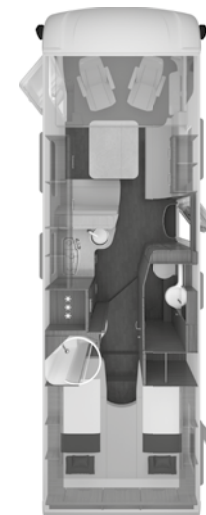

L!VE I

Tekniske data

Tekniske data	650 MEG	700 MEG	900 LEG
BASIS MOTOR			
FIAT Ducato 3.500 kg; 2,2 l 140 Multijet med Start-Stop-System inkl. Smart generator (220 A); forhjulstræk; Euro 6d-Final (103 kW / 140 HK) (Afhængig af grundplan)	s	s	–
FIAT Ducato 5.000 kg; 2,2 l 180 Multijet, Start&Stopp-System inkl. smart generator. Forhjulstræk; Euro VI HD (132 kW / 180 hk) (Afhængighed: ABH19024, ABH19025)	–	–	s
SPECIFIKATIONER			
Total længde (cm)	697	751	859
Bredde (udvendig) (cm)	232	232	232
Bredde (indvendig) (cm)	218	218	218
Højde (udvendig) (cm)	279	279	279
Højde (indvendig) (cm)	200	200	200
Køreklar vægt (kg)	2.957	2.997	3.677
Teknisk tilladt totalvægt (kg)	3.500	3.500	5.000
Maksimal nyttelast (kg)	543	503	1.323
Maks vægt påhængsvogn (Bemærk: H722)	2.000	2.000	1.500
Akselafstand	380	403	–
Antal personer tilladt under kørsel	4	4	4
Sovepladser (Bemærk: H141)	4	4	6
Maksimalt antal sovepladser (Bemærk: H142)	5	5	6
3-punkts sikkerhedsseler	2	2	2