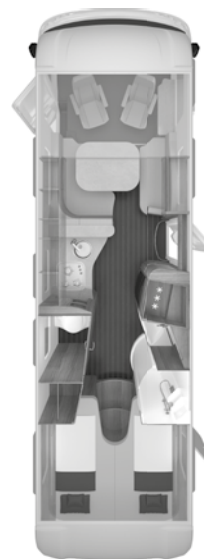

SUN I

Tekniske data

Tekniske data	700 LEG	900 LEG	900 LX
BASIS MOTOR			
FIAT Ducato 4.500 kg; 2,2 l 180 Multijet, Start&Stopp-System inkl. smart generator. Forhjulstræk; Euro VI HD (132 kW / 180 hk)	s	–	–
FIAT Ducato 5.000 kg; 2,2 l 180 Multijet, Start&Stopp-System inkl. smart generator. Forhjulstræk; Euro VI HD (132 kW / 180 hk) (Afhængig af grundplan) (Afhængighed: ABH19014)	–	s	s
SPECIFIKATIONER			
Total længde (cm)	765	882	882
Bredde (udvendig) (cm)	234	234	234
Bredde (indvendig) (cm)	218	218	218
Højde (udvendig) (cm)	294	294	294
Højde (indvendig) (cm)	200	200	200
Køreklar vægt (kg)	3.638	4.073	4.073
Teknisk tilladt totalvægt (kg)	4.500	5.000	5.000
Maksimal nyttelast (kg)	862	927	927
Maks vægt påhængsvogn (Bemærk: H722)	2.000	1.500	1.500
Akselafstand	430	–	–
Dækstørrelse	225/75R16 CP	225/75R16 CP	225/75R16 CP
Antal personer tilladt under kørsel	4	4	4
Sovepladser (Bemærk: H141)	4	4	4
Maksimalt antal sovepladser (Bemærk: H142)	4	4	4