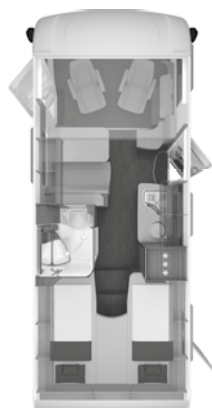

L!VE I

Tekniske data

Tekniske data	650 MEG	700 MEG	900 LEG
BASIS MOTOR			
FIAT Ducato 3.500 kg; 2,2 l 140 Multijet med Start-Stop-System inkl. Smart generator (220 A); forhjulstræk; Euro 6d-Final (103 kW / 140 HK) (Afhængig af grundplan)	s	s	–
FIAT Ducato 5.000 kg; 2,2 l 180 Multijet, Start&Stopp-System inkl. smart generator. Forhjulstræk; Euro VI HD (132 kW / 180 hk) (Afhængighed: ABH19024, ABH19025)	–	–	s
SPECIFIKATIONER			
Total længde (cm)	697	751	859
Bredde (udvendig) (cm)	232	232	232
Bredde (indvendig) (cm)	218	218	218
Højde (udvendig) (cm)	279	279	279
Højde (indvendig) (cm)	200	200	200
Køreklar vægt (kg)	2.957	2.997	3.677
Teknisk tilladt totalvægt (kg)	3.500	3.500	5.000
Maksimal nyttelast (kg)	543	503	1.323
Maks vægt påhængsvogn (Bemærk: H722)	2.000	2.000	1.500
Akselafstand	380	403	–
Antal personer tilladt under kørsel	4	4	4
Sovepladser (Bemærk: H141)	4	4	6
Maksimalt antal sovepladser (Bemærk: H142)	5	5	6
3-punkts sikkerhedsseler	2	2	2