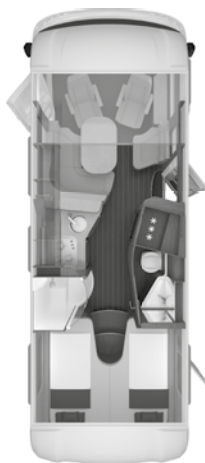

SUN I

Tekniske data

Tekniske data	700 LEG	900 LEG	900 LX
BASIS MOTOR			
FIAT Ducato 4.500 kg; 2,2 l 180 Multijet, Start&Stopp-System inkl. smart generator. Forhjulstræk; Euro VI HD (132 kW / 180 hk)	s	–	–
FIAT Ducato 5.000 kg; 2,2 l 180 Multijet, Start&Stopp-System inkl. smart generator. Forhjulstræk; Euro VI HD (132 kW / 180 hk) (Afhængig af grundplan) (Afhængighed: ABH19014)	–	s	s
SPECIFIKATIONER			
Total længde (cm)	765	882	882
Bredde (udvendig) (cm)	234	234	234
Bredde (indvendig) (cm)	218	218	218
Højde (udvendig) (cm)	294	294	294
Højde (indvendig) (cm)	200	200	200
Køreklar vægt (kg)	3.638	4.073	4.073
Teknisk tilladt totalvægt (kg)	4.500	5.000	5.000
Maksimal nyttelast (kg)	862	927	927
Maks vægt påhængsvogn (Bemærk: H722)	2.000	1.500	1.500
Akselafstand	430	–	–
Dækstørrelse	225/75R16 CP	225/75R16 CP	225/75R16 CP
Antal personer tilladt under kørsel	4	4	4
Sovepladser (Bemærk: H141)	4	4	4
Maksimalt antal sovepladser (Bemærk: H142)	4	4	4