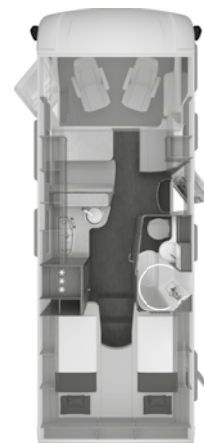

L!VE I

Tekniske data

Tekniske data	650 MEG	700 MEG	900 LEG
BASIS MOTOR			
FIAT Ducato 3.500 kg; 2,2 l 140 Multijet med Start-Stop-System inkl. Smart generator (220 A); forhjulstræk; Euro 6d-Final (103 kW / 140 HK) (Afhængig af grundplan)	s	s	–
FIAT Ducato 5.000 kg; 2,2 l 180 Multijet, Start&Stopp-System inkl. smart generator. Forhjulstræk; Euro VI HD (132 kW / 180 hk) (Afhængighed: ABH19024, ABH19025)	–	–	s
SPECIFIKATIONER			
Total længde (cm)	697	751	859
Bredde (udvendig) (cm)	232	232	232
Bredde (indvendig) (cm)	218	218	218
Højde (udvendig) (cm)	279	279	279
Højde (indvendig) (cm)	200	200	200
Køreklar vægt (kg)	2.957	2.997	3.677
Teknisk tilladt totalvægt (kg)	3.500	3.500	5.000
Maksimal nyttelast (kg)	543	503	1.323
Maks vægt påhængsvogn (Bemærk: H722)	2.000	2.000	1.500
Akselafstand	380	403	–
Antal personer tilladt under kørsel	4	4	4
Sovepladser (Bemærk: H141)	4	4	6
Maksimalt antal sovepladser (Bemærk: H142)	5	5	6
3-punkts sikkerhedsseler	2	2	2