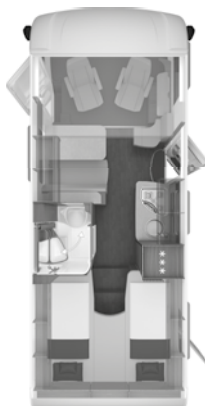

L!VE I

Tekniske data

Tekniske data	650 MEG	700 MEG	900 LEG
Maksimalt antal sædepladser	4	5	5
OPBYGNING			
KNAUS panorama vindue (front)	4	4	5
Indgangsdør (bredde x højde)	70 x 195	70 x 195	70 x 195
Tagtykkelse	32	32	32
Vægtykkelse	31	31	31
Bundtykkelse	40	40	40
BEBOELSE			
3-punkts sikkerhedssele i kørselsretning	2	2	2
Sengemål hæve/sænkeseng (cm)	193 x 150	193 x 150	193 x 150
Sengemål front (cm)	205 x 118/40	205 x 118/88	205 x 165/140
Sengemål bag (cm)	202 x 78; 197 x 78	199 x 78; 205 x 78	2 x 205 x 78
VAND			
Spildevandsvolumen (liter)	95	95	95
Friskvandsvolumen (liter) (Bemærk: H712B,H712C)	100	100	100
KØKKEN			
Køleskab (liter)	142	142	177
ELFORSYNING			
Bodelsbatteri	80	80	80
Antal 230 V stikdåser	5	5	7
Antal USB stikdåse	1	1	1