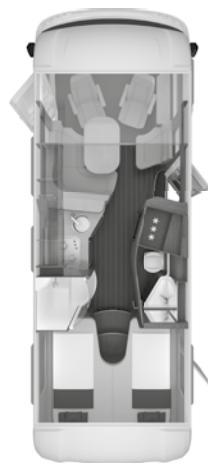

SUN I

Tekniske data

Tekniske data	700 LEG	900 LEG	900 LX
3-punkts sikkerhedsseler	2	2	2
Maksimalt antal sædepladser	4	5	5
OPBYGNING			
KNAUS panorama vindue (front)	4	6	6
Indgangsdør (bredde x højde)	70 x 195	70 x 195	70 x 195
Tagtykkelse	33	33	33
Vægtykkelse	33	33	33
Bundtykkelse	36	36	36
BEBØELSE			
3-punkts sikkerhedssele i kørselsretning	2	2	2
Sengemål hæve/sænkeseng (cm)	200 x 150	200 x 150	200 x 150
Sengemål bag (cm)	198 x 85; 193 x 85	2 x 198 x 85	200 x 153
VAND			
Spildevandsvolumen (liter)	170	170	170
Friskvandsvolumen (liter) (Bemærk: H711B,H712G)	180	180	180
KØKKEN			
Køleskab (liter)	177	177	177
ELFORSYNING			
Bodelsbatteri	2 x 95	2 x 95	2 x 95
Antal 230 V stikdåser	10	10	10
Antal USB stikdåse	5	5	5