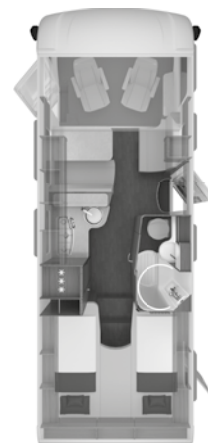

L!VE I

Tekniske data

Tekniske data	650 MEG	700 MEG	900 LEG
Maksimalt antal sædepladser	4	5	5
OPBYGNING			
KNAUS panorama vindue (front)	4	4	5
Indgangsdør (bredde x højde)	70 x 195	70 x 195	70 x 195
Tagtykkelse	32	32	32
Vægtykkelse	31	31	31
Bundtykkelse	40	40	40
BEBOELSE			
3-punkts sikkerhedssele i kørselsretning	2	2	2
Sengemål hæve/sænkeseng (cm)	193 x 150	193 x 150	193 x 150
Sengemål front (cm)	205 x 118/40	205 x 118/88	205 x 165/140
Sengemål bag (cm)	202 x 78; 197 x 78	199 x 78; 205 x 78	2 x 205 x 78
VAND			
Spildevandsvolumen (liter)	95	95	95
Friskvandsvolumen (liter) (Bemærk: H712B,H712C)	100	100	100
KØKKEN			
Køleskab (liter)	142	142	177
ELFORSYNING			
Bodelsbatteri	80	80	80
Antal 230 V stikdåser	5	5	7
Antal USB stikdåse	1	1	1