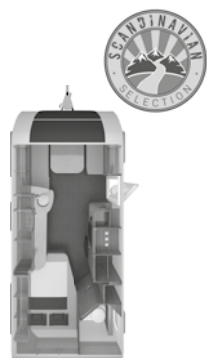

SCANDINAVIAN SELECTION

Tekniske data

Tekniske data / Udstyr	580 UF	590 UE	590 UK	650 UDF	750 UFK
SPECIFIKATIONER					
Total længde inkl. trækstang	785	807	807	861	947
Indvendig længde (cm)	568	590	590	660	746
Bredde (udvendig) (cm)	250	250	250	250	250
Bredde (indvendig) (cm)	234	234	234	234	234
Højde (udvendig) (cm)	257	257	257	257	257
Højde (indvendig) (cm)	196	196	196	196	196
Omløbsmål, fortelt (cm)	1.001	1.025	1.025	1.095	1.181
Køreklar vægt (kg)	1.589	1.633	1.629	1.799	1.969
Teknisk tilladt totalvægt (kg)	1.900	1.900	1.900	2.000	2.200
Maksimal nyttelast (kg)	311	267	271	201	231
Fælgstørrelse	6,5J x 17	6,5J x 17	6,5J x 17	6,5J x 17	6,5J x 17
Sovepladser	4	4	6	6	7
Maksimalt antal sovepladser	4	5	8	6	8
OPBYGNING					
KNAUS panorama vindue (front)	5	7	7	7	10
Indgangsdør (bredde x højde)	60 x 181	60 x 181	60 x 181	60 x 181	60 x 181
Tagtykkelse	31	31	31	31	31
Vægtykkelse	31	31	31	31	31
Bundtykkelse	38	38	38	38	38
BEBØELSE					
Sengemål front (cm)	222 x 195/150	228 x 147/140	228 x 147/140	222 x 195/139	222 x 148
Sengemål i midten (cm)	–	–	–	189 x 82; 189 x 70	198 x 140
Sengemål bag (cm)	198 x 139	2 x 199 x 86	2 x 199 x 77; 199 x 139	198 x 147	183 x 120; 2 x 193 x 77
VAND					
Friskvandsvolumen (liter)	45	45	45	45	45
KØKKEN					
Køleskab (liter)	177	177	177	177	177
ELFORSYNING					
Antal 12 V stikdåser	1	1	1	1	1
Antal 230 V stikdåser	5	5	5	7	8
Antal USB stikdåse	1	1	1	1	1