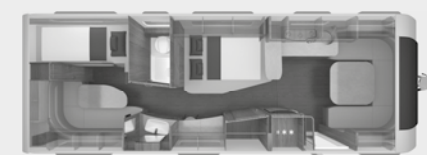

SCANDINAVIAN SELECTION 580 UF

SCANDINAVIAN SELECTION 590 UE

SCANDINAVIAN SELECTION 590 UK

SCANDINAVIAN SELECTION 650 UDF

SCANDINAVIAN SELECTION 750 UFK

Illustrationer af grundrids er ikke målfaste. De faktiske specifikationer for vognen og udstyr kan variere. Visse egenskaber ved vognene og udstyr er ikke garanteret af billederne i brochuren og kan derfor ikke forventes at være baseret på disse billeder. Sørg derfor altid for at få information fra din forhandler om de specifikke egenskaber ved den vogn og det udstyr, du har valgt, før du foretager et køb.