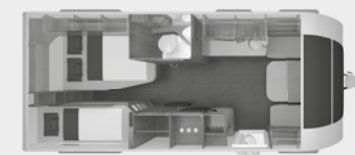

SCANDINAVIAN SELECTION 590 UK