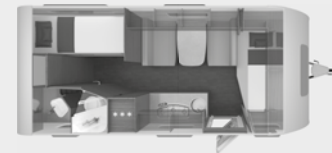

SPORT 500 KD*