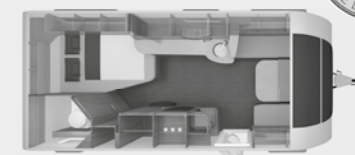

SCANDINAVIAN SELECTION 580 UF