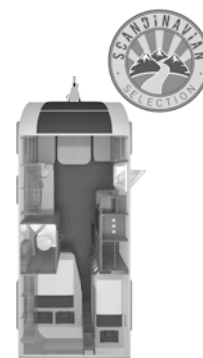

SCANDINAVIAN SELECTION

Tekniske data

Tekniske data / Udstyr	580 UF	590 UE	590 UK	650 UDF	750 UFK
SPECIFIKATIONER					
Total længde inkl. trækstang	785	807	807	861	947
Indvendig længde (cm)	568	590	590	660	746
Bredde (udvendig) (cm)	250	250	250	250	250
Bredde (indvendig) (cm)	234	234	234	234	234
Højde (udvendig) (cm)	257	257	257	257	257
Højde (indvendig) (cm)	196	196	196	196	196
Omløbsmål, fortelt (cm)	1.001	1.025	1.025	1.095	1.181
Køreklar vægt (kg)	1.589	1.633	1.629	1.799	1.969
Teknisk tilladt totalvægt (kg)	1.900	1.900	1.900	2.000	2.200
Maksimal nyttelast (kg)	311	267	271	201	231
Fælgstørrelse	6,5J x 17	6,5J x 17	6,5J x 17	6,5J x 17	6,5J x 17
Sovepladser	4	4	6	6	7
Maksimalt antal sovepladser	4	5	8	6	8
OPBYGNING					
KNAUS panorama vindue (front)	5	7	7	7	10
Indgangsdør (bredde x højde)	60 x 181	60 x 181	60 x 181	60 x 181	60 x 181
Tagtykkelse	31	31	31	31	31
Vægtykkelse	31	31	31	31	31
Bundtykkelse	38	38	38	38	38
BEBØELSE					
Sengemål front (cm)	222 x 195/150	228 x 147/140	228 x 147/140	222 x 195/139	222 x 148
Sengemål i midten (cm)	–	–	–	189 x 82; 189 x 70	198 x 140
Sengemål bag (cm)	198 x 139	2 x 199 x 86	2 x 199 x 77; 199 x 139	198 x 147	183 x 120; 2 x 193 x 77
VAND					
Friskvandsvolumen (liter)	45	45	45	45	45
KØKKEN					
Køleskab (liter)	177	177	177	177	177
ELFORSYNING					
Antal 12 V stikdåser	1	1	1	1	1
Antal 230 V stikdåser	5	5	5	7	8
Antal USB stikdåse	1	1	1	1	1