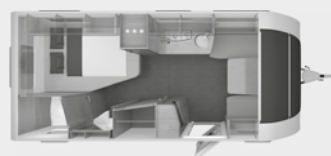

EPOWER

* tilgængelig som E-POWER (100% elektrisk) i 3 planløsninger

SÜDWIND 500 QDK*

SÜDWIND 540 FDK

SÜDWIND 650 PXB

SÜDWIND 500 UF

SÜDWIND 540 UE

SÜDWIND 650 PEB