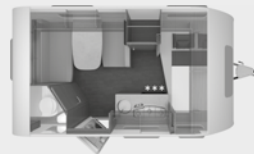

SPORT 400 QD*