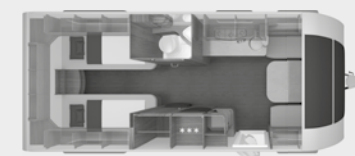

SCANDINAVIAN SELECTION 590 UE