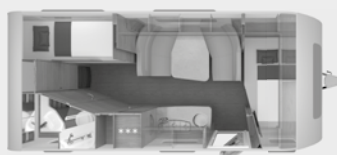

SÜDWIND 580 QS