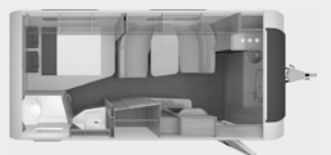

EPOWER

* tilgængelig som E-POWER (100% elektrisk) i 3 planløsninger

SÜDWIND 500 QDK*

SÜDWIND 540 FDK

SÜDWIND 650 PXB

SÜDWIND 500 UF

SÜDWIND 540 UE

SÜDWIND 650 PEB