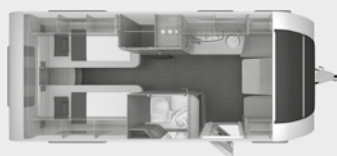

EPOWER

* tilgængelig som E-POWER (100% elektrisk) i 3 planløsninger

SÜDWIND 500 QDK*

SÜDWIND 540 FDK

SÜDWIND 650 PXB

SÜDWIND 500 UF

SÜDWIND 540 UE

SÜDWIND 650 PEB