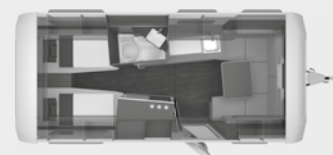

AZUR 540 UE

Fra side 34

SCANDINAVIAN SELECTION