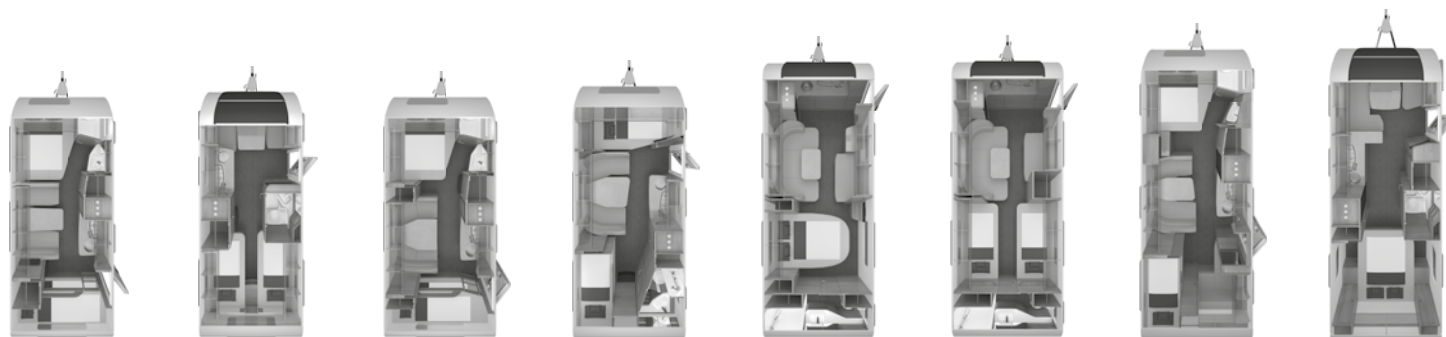

SÜDWIND

60 YEARS

Tekniske data

Tekniske data / Udstyr	540 FDK	540 UE	550 FSK	580 QS	650 PXB	650 PEB	650 FSK	650 UX
SPECIFIKATIONER								
Totallængde inkl. trækstang	755	755	755	791	865	865	865	865
Indvendig længde (cm)	552	552	552	570	660	660	660	660
Bredde (udvendig) (cm)	232	232	250	250	250	250	250	250
Bredde (indvendig) (cm)	216	216	234	234	234	234	234	234
Højde (udvendig) (cm)	257	257	257	257	257	257	257	257
Højde (indvendig) (cm)	196	196	196	196	196	196	196	196
Omløbsmål, fortelt (cm)	987	987	987	1.005	1.095	1.095	1.095	1.095
Køreklar vægt (kg)	1.479	1.474	1.500	1.567	1.830	1.830	1.830	1.830
Teknisk tilladt totalvægt (kg)	1.800	1.800	1.800	1.900	2.500	2.500	2.500	2.500
Maksimal nyttelast (kg)	321	326	300	333	670	670	670	670
Fælgstørrelse	6,5J x 17	6,5J x 17	6,5J x 17	6,5J x 17	6,5J x 17	6,5J x 17	6,5J x 17	6,5J x 17
Sovepladser	5	3	5	5	3	3	5	4
Maksimalt antal sovepladser	6	3	6	6	3	3	6	4
OPBYGNING								
KNAUS panorama vindue (front)	6	6	6	7	6	6	6	6
Indgangsdør (bredde x højde)	70 x 181	70 x 181	70 x 181	70 x 181	70 x 181	70 x 181	70 x 181	70 x 181
Tagtykkelse	31	31	31	31	31	31	31	31
Vægtykkelse	31	31	31	31	31	31	31	31
Bundtykkelse	38	38	38	38	38	38	38	38
BEBOELSE								
Sengemål front (cm)	200 x 138	198 x 117/127	200 x 157	206 x 146	–	–	200 x 156	216 x 200/134
Sengemål i midten (cm)	196 x 95	–	196 x 112	214 x 112	200 x 120	200 x 120	196 x 112	–
Sengemål bag (cm)	210 x 70; 198 x 70	207 x 85; 200 x 85	228 x 72; 216 x 72	190 x 70; 190 x 74	200 x 150	2 x 200 x 86	191 x 72; 191 x 75	205 x 150
VAND								
Friskvandsvolumen (liter)	45	45	45	45	45	45	45	45
KØKKEN								
Køleskab (liter)	177	142	142	142	177	177	177	177
ELFORSYNING								
Antal 230 V stikdåser	7	7	7	7	8	8	8	8
Antal USB stikdåse	2	2	2	2	2	2	2	2