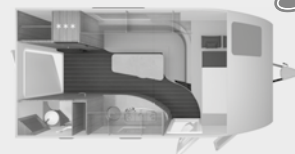

SPORT&FUN

DEN PRAKTISKE

også tilgængelig som specialmodell

BLACK
Selection

SPORT&FUN 480 QL