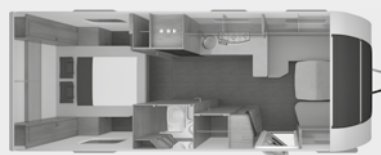

SÜDWIND 650 UX

Fra side 29

AZUR

DEN GRÆNSELØSE

NY