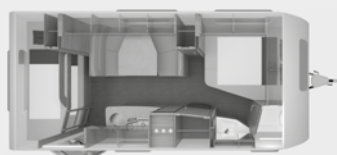

SÜDWIND 550 FSK