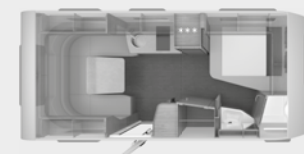

GRUNDRIDS 2023

Fra side 20

SÜDWIND

CAMPINGVOGNS-IKONET

OGSÅ SOM JUBILEUMSMODEL

SÜDWIND 420 QD

SÜDWIND 450 FU

SÜDWIND 460 EU*