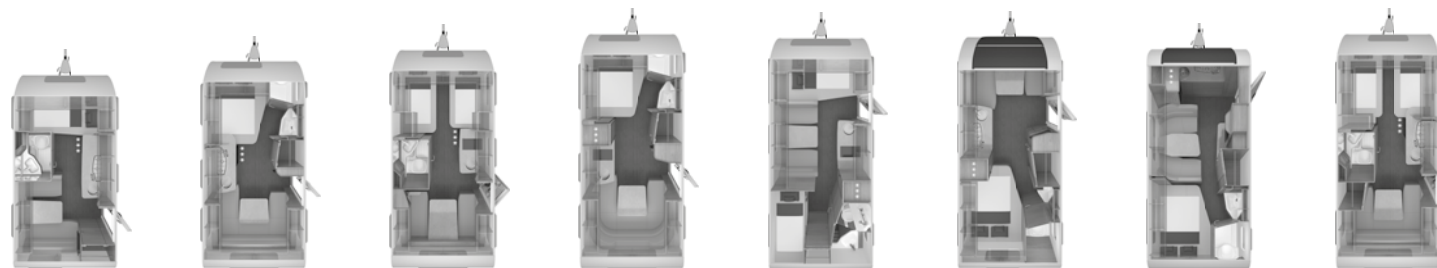

SÜDWIND

60 YEARS

Tekniske data

Tekniske data / Udstyr	420 QD	450 FU	460 EU	500 FU	500 QDK	500 UF	500 PF	500 EU
SPECIFIKATIONER								
Total længde inkl. trækstang	647	671	695	731	731	731	731	731
Indvendig længde (cm)	444	468	492	528	528	528	528	528
Bredde (udvendig) (cm)	232	232	232	232	232	232	232	232
Bredde (indvendig) (cm)	216	216	216	216	216	216	216	216
Højde (udvendig) (cm)	257	257	257	257	257	257	257	257
Højde (indvendig) (cm)	196	196	196	196	196	196	196	196
Omløbsmål, fortelt (cm)	872	903	927	963	963	963	963	963
Køreklar vægt (kg)	1.216	1.292	1.361	1.415	1.415	1.413	1.410	1.414
Teknisk tilladt totalvægt (kg)	1.500	1.700	1.700	1.800	1.800	1.800	1.800	1.800
Maksimal nyttelast (kg)	284	408	339	385	385	387	390	386
Fælgstørrelse	6,5J x 17	6,5J x 17	6,5J x 17	6,5J x 17	6,5J x 17	6,5J x 17	6,5J x 17	6,5J x 17
Sovepladser	3	4	4	4	5	4	3	4
Maksimalt antal sovepladser	3	4	4	4	6	4	3	4
OPBYGNING								
KNAUS panorama vindue (front)	5	6	6	6	6	6	4	5
Indgangsdør (bredde x højde)	70 x 181	60 x 181	60 x 181	70 x 181	60 x 181	70 x 181	70 x 181	60 x 181
Tagtykkelse	31	31	31	31	31	31	31	31
Vægtykkelse	31	31	31	31	31	31	31	31
Bundtykkelse	38	38	38	38	38	38	38	38
BEBØELSE								
Sengemål front (cm)	209 x 140/134	200 x 138	200 x 85; 188 x 85	200 x 138	209 x 134/110	196 x 150/135	–	200 x 85; 200 x 85
Sengemål i midten (cm)	–	–	–	–	196 x 95	–	196 x 95	–
Sengemål bag (cm)	188 x 140/94	198 x 127/129	198 x 114/126	198 x 141/145	188 x 70; 186 x 76	205 x 139	205 x 139	198 x 127/133
VAND								
Friskvandsvolumen (liter)	45	45	45	45	45	45	45	45
KØKKEN								
Køleskab (liter)	142	98	98	142	142	142	142	98
ELFORSYNING								
Antal 230 V stikdåser	6	8	7	7	6	6	7	8
Antal USB stikdåse	2	2	2	2	2	2	2	2