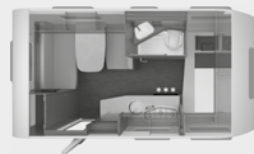

SPORT 420 QD*