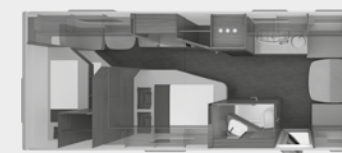

SPORT 650 UFK