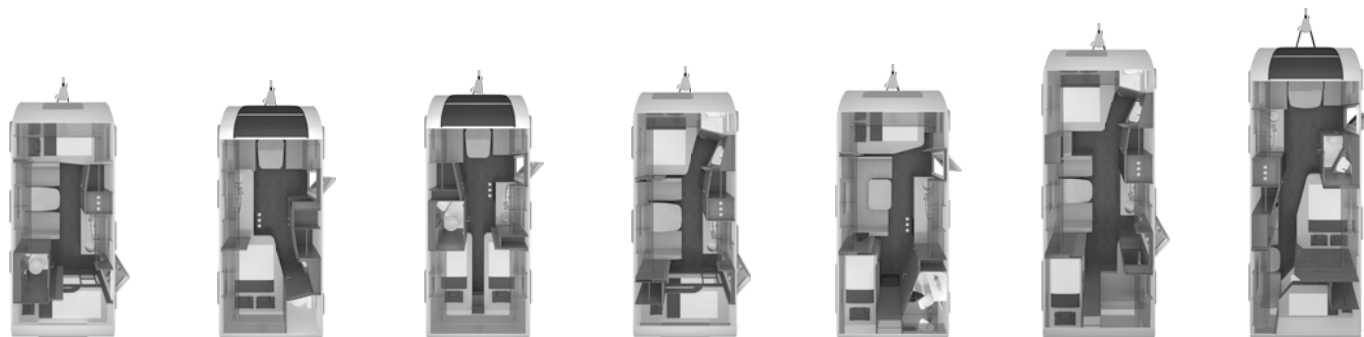

SPORT

Tekniske data

Tekniske data / Udstyr	500 QDK	500 UF	540 UE	540 FDK	580 QS	650 FDK	650 UFK
SPECIFIKATIONER							
Total længde inkl. trækstang	731	731	755	755	791	865	865
Indvendig længde (cm)	528	528	552	552	570	660	660
Bredde (udvendig) (cm)	232	232	232	232	250	250	250
Bredde (indvendig) (cm)	216	216	216	216	234	234	234
Højde (udvendig) (cm)	257	257	257	257	257	257	257
Højde (indvendig) (cm)	196	196	196	196	196	196	196
Omløbsmål, fortelt (cm) (Bemærk: H139)	960	960	982	982	996	1.088	1.088
Køreklar vægt (kg) (Bemærk: H717)	1.246	1.246	1.283	1.279	1.412	1.677	1.680
Teknisk tilladt totalvægt (kg) (Bemærk: H717)	1.600	1.600	1.700	1.700	1.800	2.500	2.500
Maksimal nyttelast (kg) (Bemærk: H717)	354	354	417	421	388	823	820
Sovepladser (Bemærk: H141)	4	4	4	4	4	4	5
Maksimalt antal sovepladser (Bemærk: H142)	6	4	4	6	6	6	6
OPBYGNING							
KNAUS panorama vindue (front) (Bemærk: H716)	6	6	6	6	6	7	7
Indgangsdør (bredde x højde)	60 x 181	60 x 181	60 x 181	60 x 181	60 x 181	60 x 181	60 x 181
Tagtykkelse	31	31	31	31	31	31	31
Vægtykkelse	31	31	31	31	31	31	31
Bundtykkelse	38	38	38	38	38	38	38
BEBOELSE							
Sengemål front (cm)	206 x 140/146	198 x 152/140	198 x 158/140	200 x 138	206 x 146/117	200x157	216 x 140/110
Sengemål i midten (cm)	196 x 95	–	–	208 x 95	214 x 112	196 x 95	200 x 140
Sengemål bag (cm)	210 x 70; 198 x 70	205 x 138	2 x 205 x 86	210 x 70; 198 x 70	190 x 70; 190 x 74	190 x 70; 190 x 74	180 x 70; 168 x 70
VAND							
Friskvandsvolumen (liter)	45	45	45	45	45	45	45
KØKKEN							
Køleskab (liter)	177	177	98	142	177	177	177
ELFORSYNING							
Antal 230 V stikdåser	7	7	7	7	7	8	8
Antal USB stikdåse	2	2	2	2	2	2	2