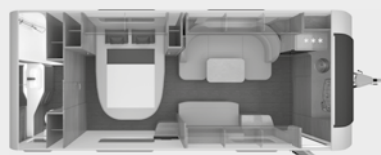

EPOWER

* tilgængelig som E-POWER (100% elektrisk) i 3 planløsninger

SÜDWIND 500 QDK*

SÜDWIND 540 FDK

SÜDWIND 650 PXB

SÜDWIND 500 UF

SÜDWIND 540 UE

SÜDWIND 650 PEB