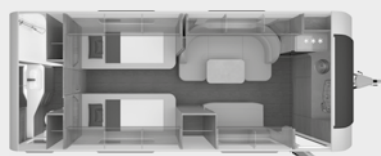

EPOWER

* tilgængelig som E-POWER (100% elektrisk) i 3 planløsninger

SÜDWIND 500 QDK*

SÜDWIND 540 FDK

SÜDWIND 650 PXB

SÜDWIND 500 UF

SÜDWIND 540 UE

SÜDWIND 650 PEB