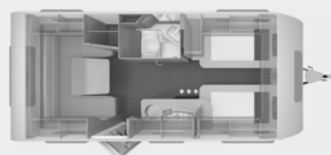

SÜDWIND 500 EU