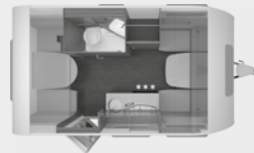

SPORT

DEN ALSIDIGE

også tilgængelig
som kampagnemodell

EPOWER
Selection

SPORT 400 LK*