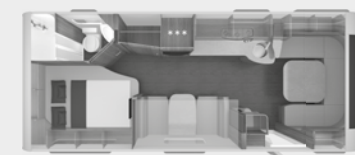

SCANDINAVIAN SELECTION 650 UDF