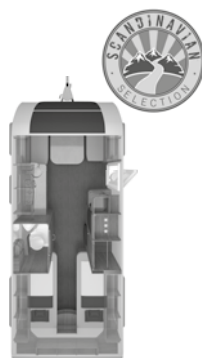

SCANDINAVIAN SELECTION

Tekniske data

Tekniske data / Udstyr	580 UF	590 UE	590 UK	650 UDF	750 UFK
SPECIFIKATIONER					
Total længde inkl. trækstang	785	807	807	861	947
Indvendig længde (cm)	568	590	590	660	746
Bredde (udvendig) (cm)	250	250	250	250	250
Bredde (indvendig) (cm)	234	234	234	234	234
Højde (udvendig) (cm)	257	257	257	257	257
Højde (indvendig) (cm)	196	196	196	196	196
Omløbsmål, fortelt (cm)	1.001	1.025	1.025	1.095	1.181
Køreklar vægt (kg)	1.589	1.633	1.629	1.799	1.969
Teknisk tilladt totalvægt (kg)	1.900	1.900	1.900	2.000	2.200
Maksimal nyttelast (kg)	311	267	271	201	231
Fælgstørrelse	6,5J x 17	6,5J x 17	6,5J x 17	6,5J x 17	6,5J x 17
Sovepladser	4	4	6	6	7
Maksimalt antal sovepladser	4	5	8	6	8
OPBYGNING					
KNAUS panorama vindue (front)	5	7	7	7	10
Indgangsdør (bredde x højde)	60 x 181	60 x 181	60 x 181	60 x 181	60 x 181
Tagtykkelse	31	31	31	31	31
Vægtykkelse	31	31	31	31	31
Bundtykkelse	38	38	38	38	38
BEBØELSE					
Sengemål front (cm)	222 x 195/150	228 x 147/140	228 x 147/140	222 x 195/139	222 x 148
Sengemål i midten (cm)	–	–	–	189 x 82; 189 x 70	198 x 140
Sengemål bag (cm)	198 x 139	2 x 199 x 86	2 x 199 x 77; 199 x 139	198 x 147	183 x 120; 2 x 193 x 77
VAND					
Friskvandsvolumen (liter)	45	45	45	45	45
KØKKEN					
Køleskab (liter)	177	177	177	177	177
ELFORSYNING					
Antal 12 V stikdåser	1	1	1	1	1
Antal 230 V stikdåser	5	5	5	7	8
Antal USB stikdåse	1	1	1	1	1