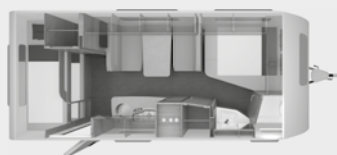

EPOWER

* tilgængelig som E-POWER (100% elektrisk) i 3 planløsninger

SÜDWIND 500 QDK*

SÜDWIND 540 FDK

SÜDWIND 650 PXB

SÜDWIND 500 UF

SÜDWIND 540 UE

SÜDWIND 650 PEB