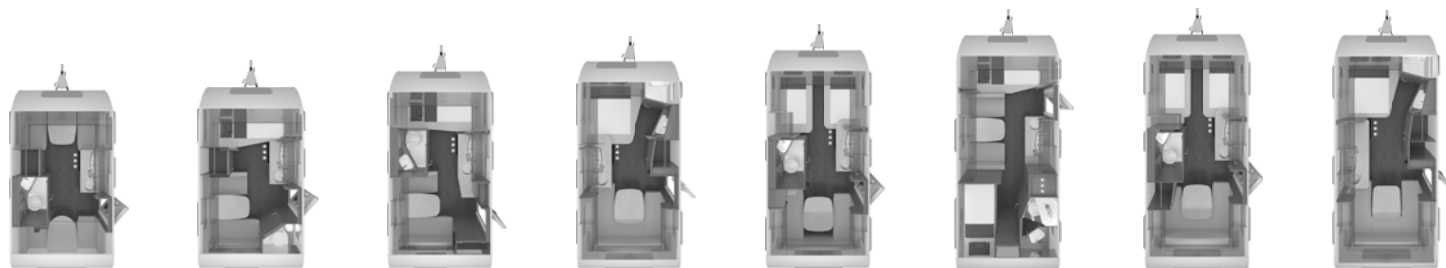

SPORT

Tekniske data

Tekniske data / Udstyr	400 LK	400 QD	420 QD	450 FU	460 EU	500 KD	500 EU	500 FU
SPECIFIKATIONER								
Totallængde inkl. trækstang	605	605	647	671	695	731	731	731
Indvendig længde (cm)	402	402	444	468	492	528	528	528
Bredde (udvendig) (cm)	232	232	232	232	232	232	232	232
Bredde (indvendig) (cm)	216	216	216	216	216	216	216	216
Højde (udvendig) (cm)	257	257	257	257	257	257	257	257
Højde (indvendig) (cm)	196	196	196	196	196	196	196	196
Omløbsmål, fortelt (cm) (Bemærk: H139)	828	828	872	898	918	960	960	960
Køreklar vægt (kg) (Bemærk: H717)	1.009	1.009	1.065	1.121	1.175	1.246	1.241	1.246
Teknisk tilladt totalvægt (kg) (Bemærk: H717)	1.300	1.300	1.300	1.500	1.500	1.600	1.600	1.600
Maksimal nyttelast (kg) (Bemærk: H717)	291	291	235	379	325	354	359	354
Sovepladser (Bemærk: H141)	4	3	3	4	4	4	4	4
Maksimalt antal sovepladser (Bemærk: H142)	5	3	3	4	4	6	4	4
OPBYGNING								
KNAUS panorama vindue (front) (Bemærk: H716)	5	5	6	6	6	5	6	6
Indgangsdør (bredde x højde)	60 x 181	60 x 181	60 x 181	60 x 181	60 x 181	60 x 181	60 x 181	60 x 181
Tagtykkelse	31	31	31	31	31	31	31	31
Vægtykkelse	31	31	31	31	31	31	31	31
Bundtykkelse	38	38	38	38	38	38	38	38
BEBOELSE								
Sengemål front (cm)	198 x 139	206 x 140/122	206 x 134/140	200 x 138	200 x 86; 188 x 86	206 x 134/122	2 x 200 x 86	200 x 138
Sengemål i midten (cm)	–	–	–	–	–	196 x 95	–	–
Sengemål bag (cm)	198 x 74 / Klapkøje: 213 x 60	188 x 128/94	188 x 140/94	198 x 152/128	198 x 128/116	188 x 70; 186 x 76	198 x 128/140	198 x 146
VAND								
Friskvandsvolumen (liter)	45	45	45	45	45	45	45	45
KØKKEN								
Køleskab (liter)	98	98	98	98	98	177	98	177
ELFORSYNING								
Antal 230 V stikdåser	6	7	7	7	7	7	7	7
Antal USB stikdåse	2	2	2	2	2	2	2	2