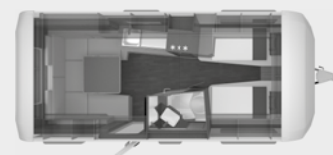

EPOWER

* tilgængelig som E-POWER (100% elektrisk) i 3 planløsninger

Fra side 29

AZUR

DEN GRÆNSELØSE

NY

AZUR 500 EU

Fra side 34

SCANDINAVIAN SELECTION

Illustrationer af grundrids er ikke målfaste. De faktiske specifikationer for vognen og udstyr kan variere. Visse egenskaber ved vognene og udstyr er ikke garanteret af billederne i brochuren og kan derfor ikke forventes at være baseret på disse billeder. Sørg derfor altid for at få information fra din forhandler om de specifikke egenskaber ved den vogn og det udstyr, du har valgt, før du foretager et køb.

Skræddersy din egen KNAUS campingvogn i vores: configurator.knaus.com/dk