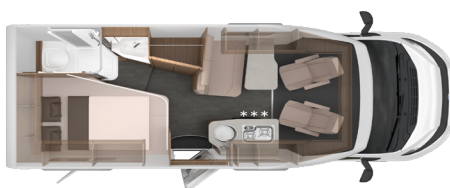

SPECIALMODEL

2023

VAN TI *(Fiat chassis)*

VANSATION |||||

550 MF

650 MEG

- ⊕ 2-3 Sovepladser
- ⊕ 2 Grundrids
- ⊕ FoldXpand-bagkonstruktion

FANTASTISK RUM MIRAKEL

Som VANSATION-specialmodel tilbyder VAN TI en lang række udstyrshøjdepunkter til en fordelagtig pris. Takket være KNAUS FoldXpand-bagkonstruktionen tilbyder den også det største opholdsrum i sin klasse med unikke komfortdetaljer.

Stort
langsgående køkken

650 MEG. 2 gasblus og et stort køleskab - perfekte forudsætninger til madlavningen.

Rummeligt
langsgående bad

550 MF. Det langsgående bad gør sig bemærket ved den separate bruser og det store vaskebord.