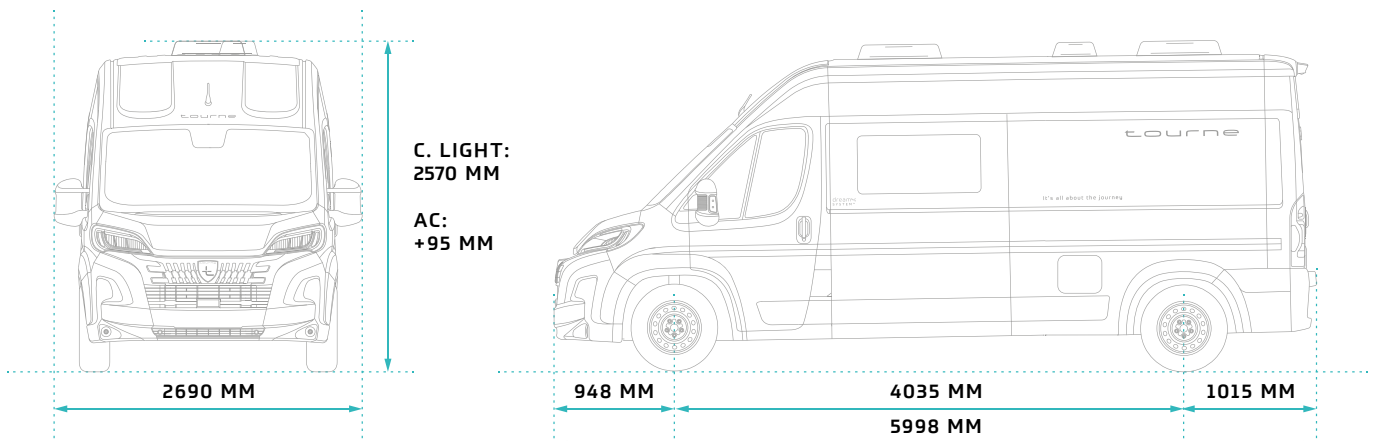

6.0 – TEKNISK DATA