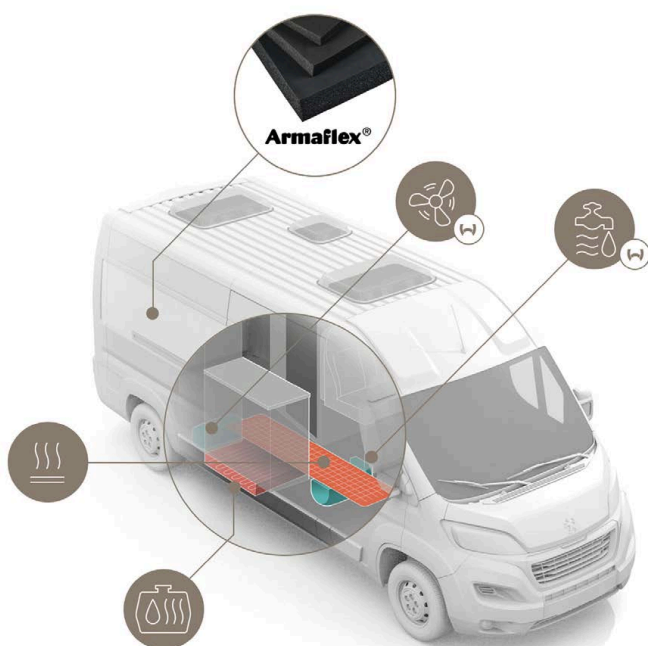

6.0 – TEKNISK DATA

SPECIAL FUNKTIONER

dream4system™

Dream4System

Det unikke og patenterede sovesystem "Dream4System" gør det muligt at sove 4 personer komfortabelt i bilen.

ALL-SEASON VAN

- ARMAFLEX-ISOLERING 30 MM
- GULV ISOLERING 30 MM
- WEBASTO-DIESELVARME
- ELEKTRISK GULVVARME
- OPVARMET SPILDEVANDSTANK