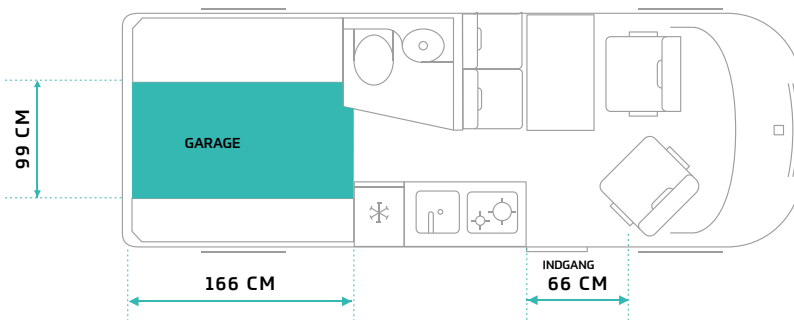

6.4 – TEKNISK DATA