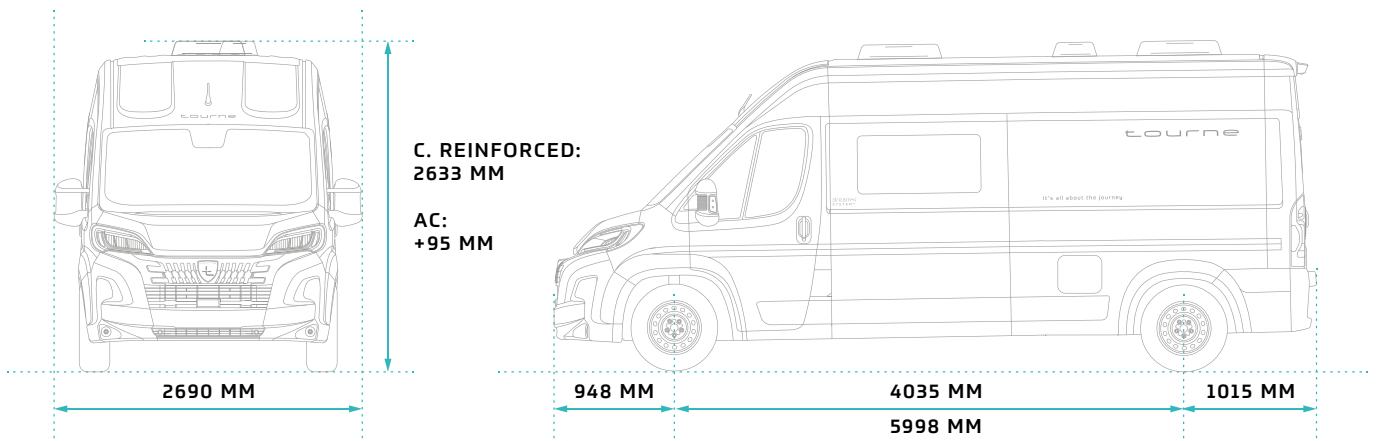

6.0 – TEKNISK DATA