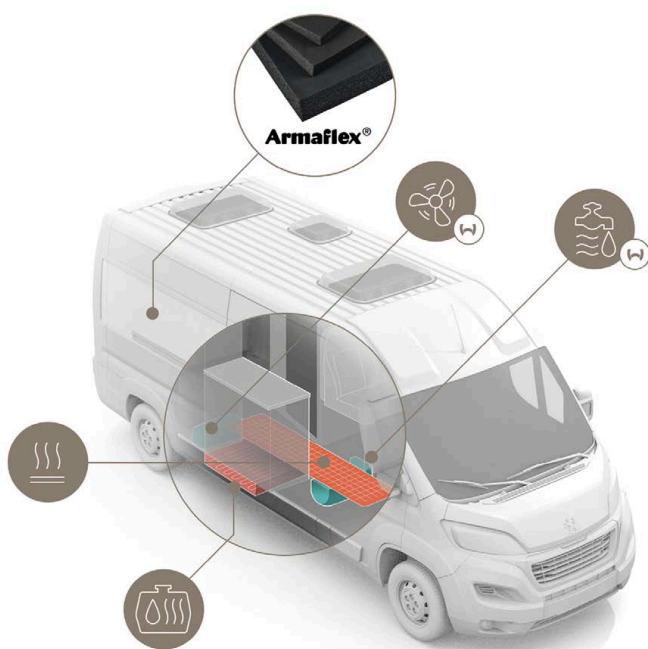

### Dream4System

Det unikke og patenterede sovesystem "Dream4System" gør det muligt at sove 4 personer komfortabelt i bilen.