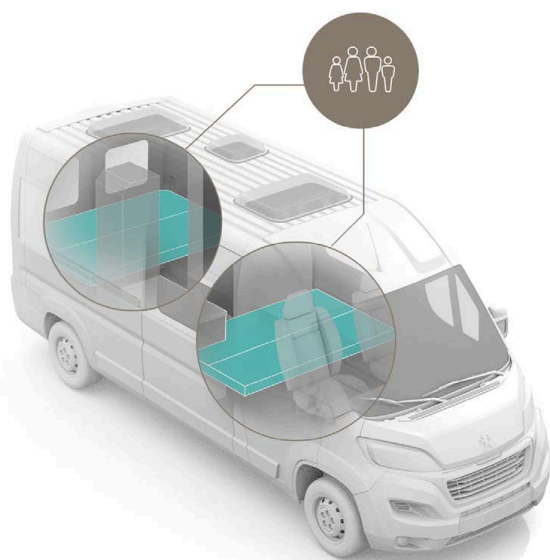

SPECIAL FUNKTIONER

dream4system™

Dream4System

Det unikke og patenterede sovesystem "Dream4System" gør det muligt at sove 4 personer komfortabelt i bilen.