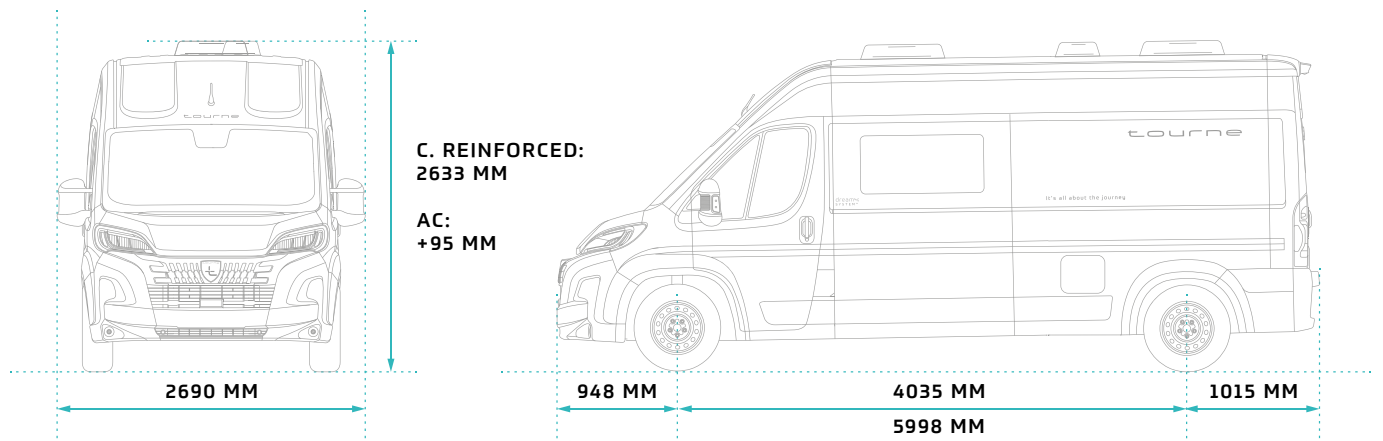

6.0 – TEKNISK DATA