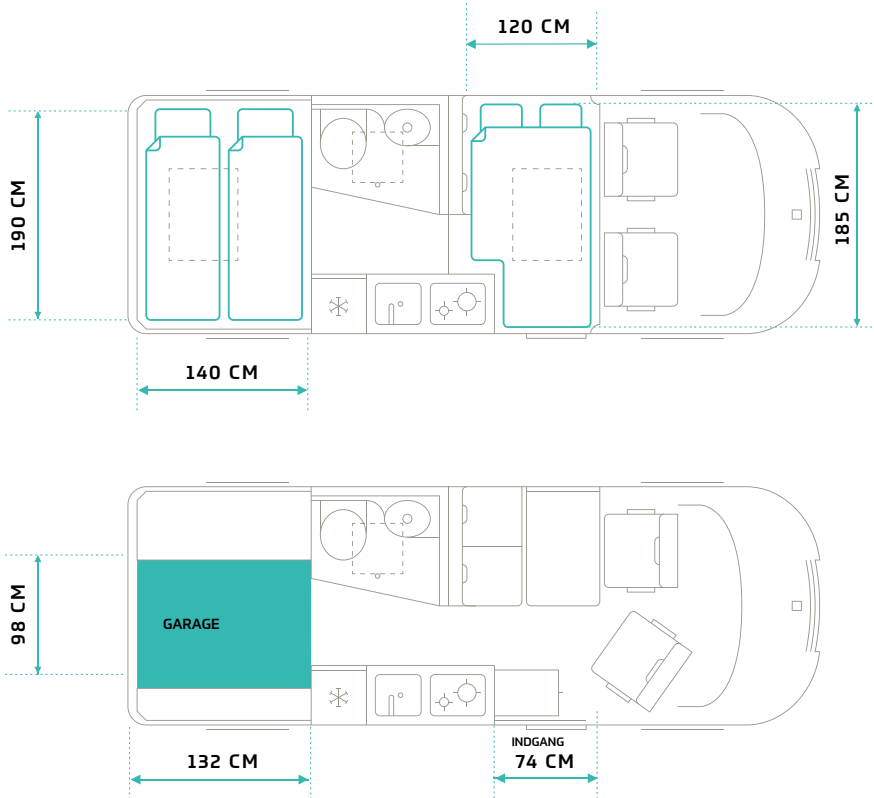

6.0 – TEKNISK DATA