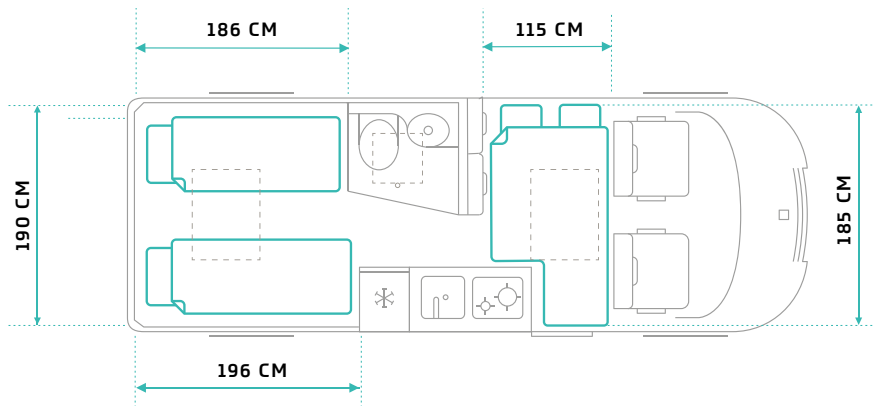

6.4 – TEKNISK DATA