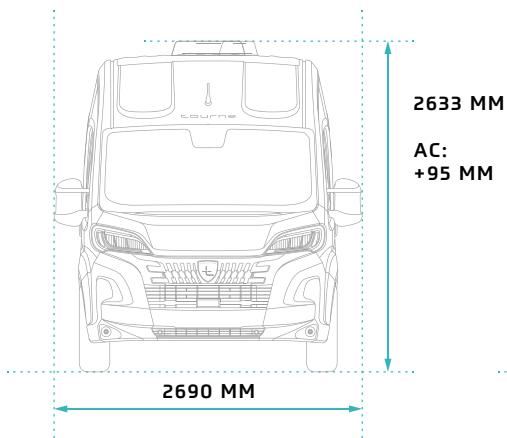

6.4 – TEKNISK DATA