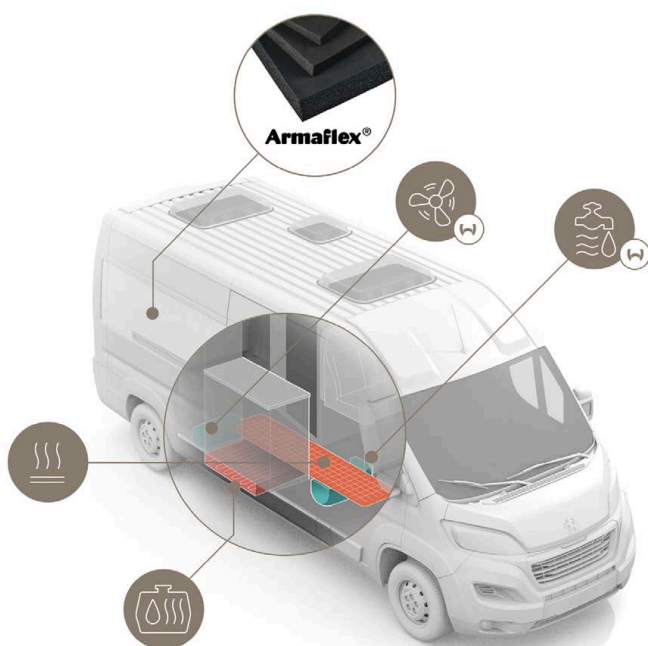

6.0 – TEKNISK DATA

6.4 – TEKNISK DATA

SPECIAL FUNKTIONER

dream4system™

Dream4System

Det unikke og patenterede sovesystem "Dream4System" gør det muligt at sove 4 personer komfortabelt i bilen.

ALL-SEASON VAN