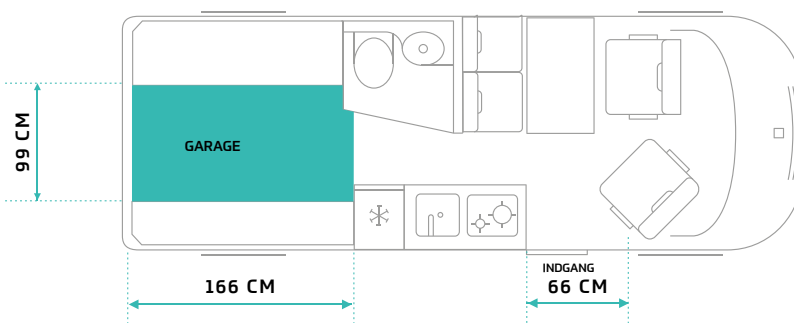

6.4 – TEKNISK DATA