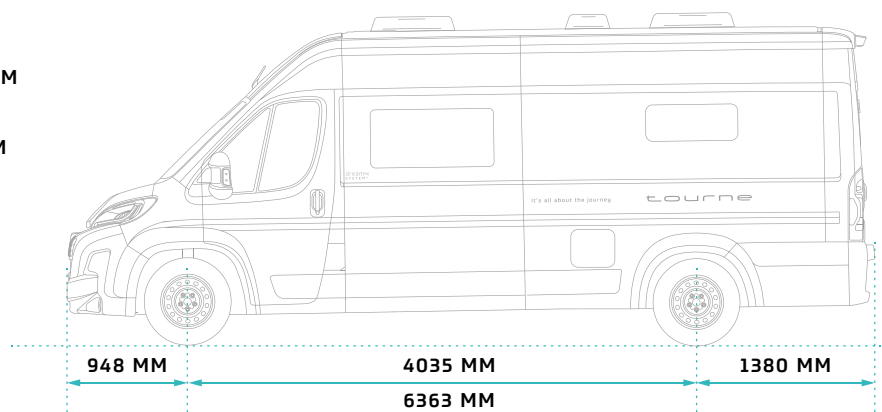

6.4 – TEKNISK DATA