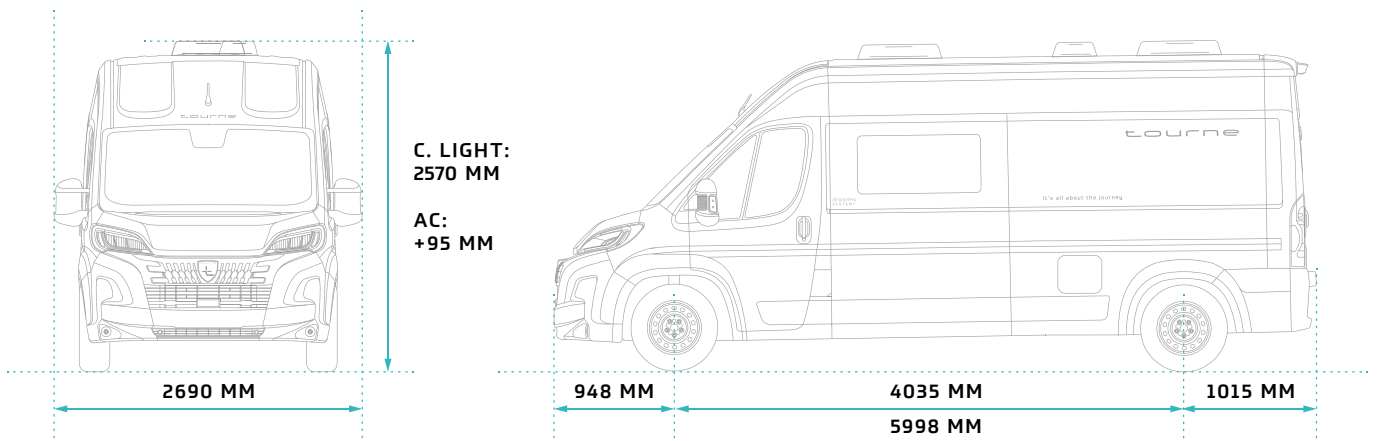

6.0 – TEKNISK DATA