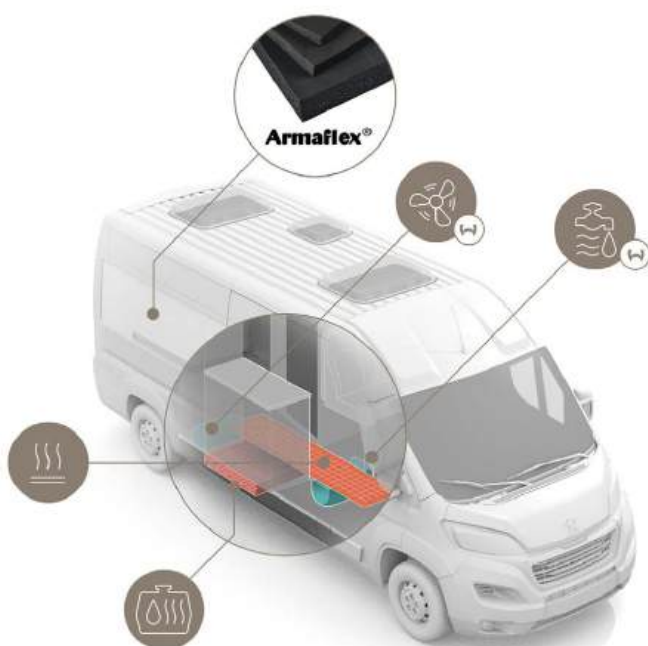

### Dream4System

Det unikke og patenterede sovesystem "Dream4System" gør det muligt at sove 4 personer komfortabelt i bilen.