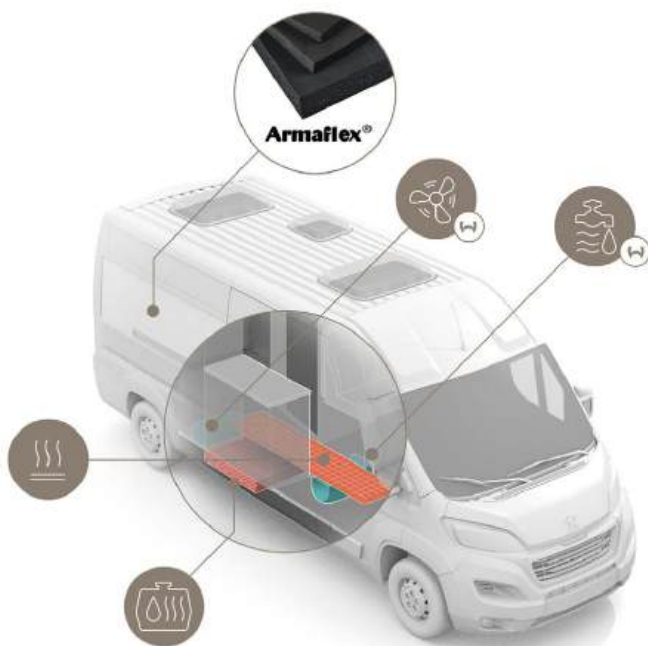

### Dream4System

Det unikke og patenterede sovesystem "Dream4System" gør det muligt at sove 4 personer komfortabelt i bilen.