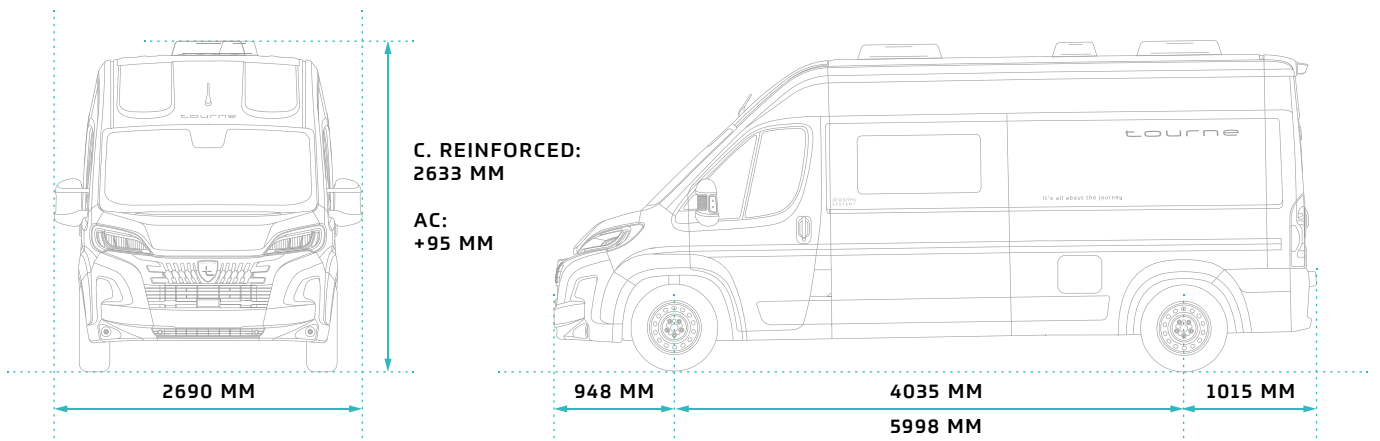

6.0 – TEKNISK DATA