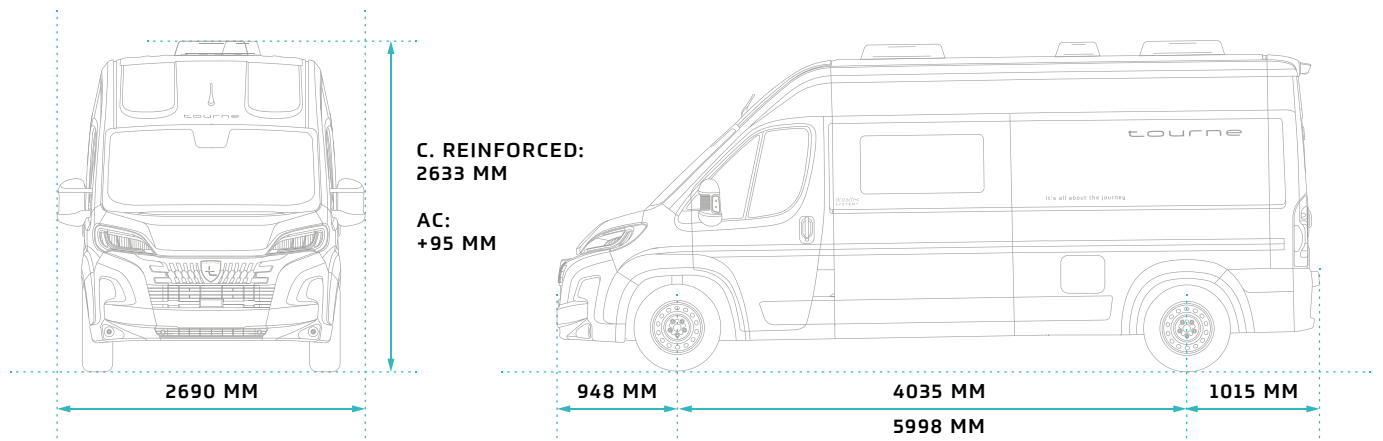

6.0 – TEKNISK DATA