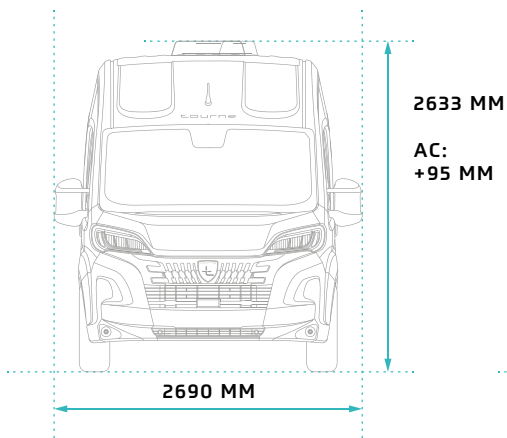

6.4 – TEKNISK DATA