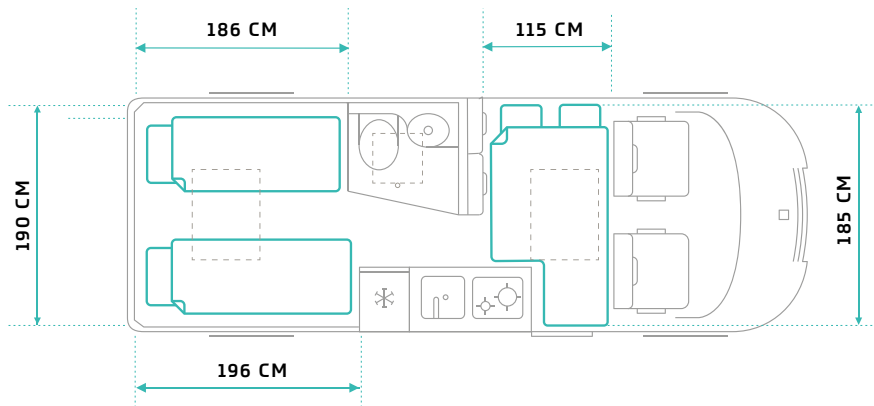

6.4 – TEKNISK DATA