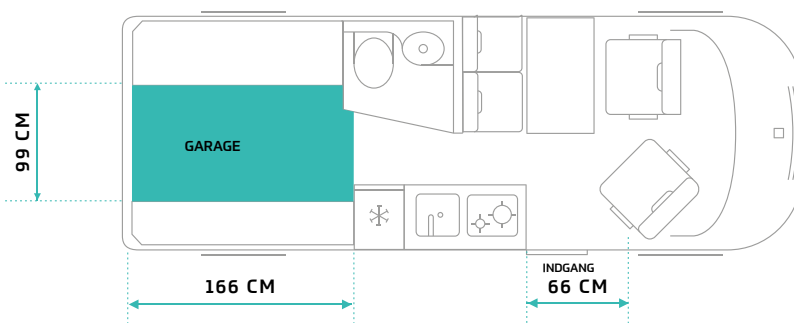

6.4 – TEKNISK DATA