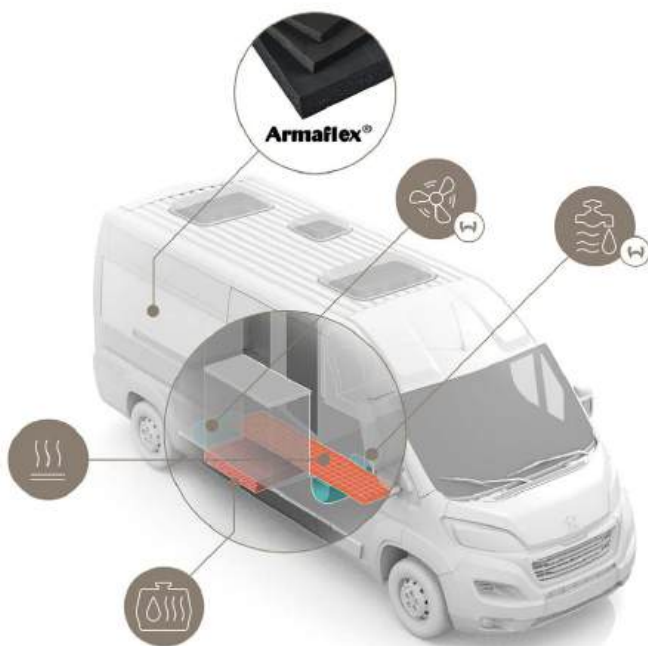

6.0 – TEKNISK DATA

6.4 – TEKNISK DATA

SPECIAL FUNKTIONER

dream4system™

Dream4System

Det unikke og patenterede sovesystem "Dream4System" gør det muligt at sove 4 personer komfortabelt i bilen.

ALL-SEASON VAN