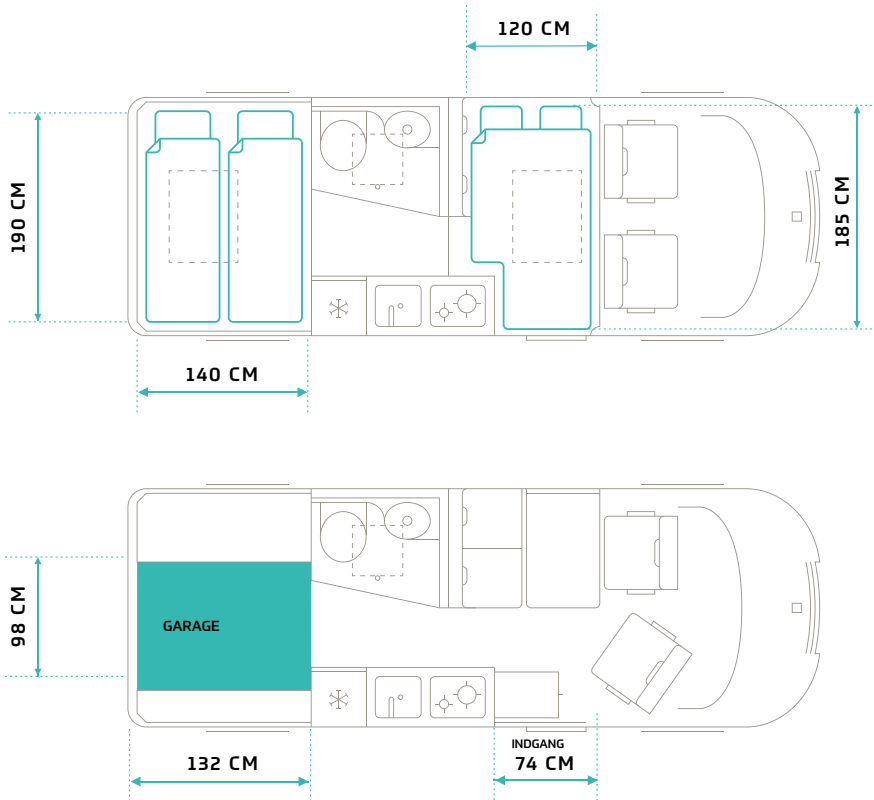

6.0 – TEKNISK DATA