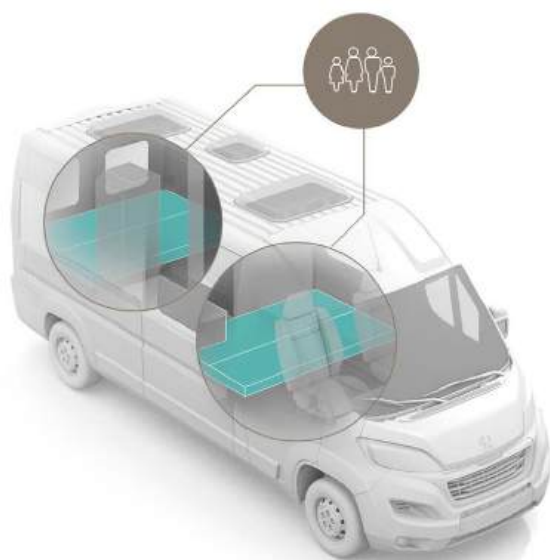

SPECIAL FUNKTIONER

dream4system™

Dream4System

Det unikke og patenterede sovesystem "Dream4System" gør det muligt at sove 4 personer komfortabelt i bilen.