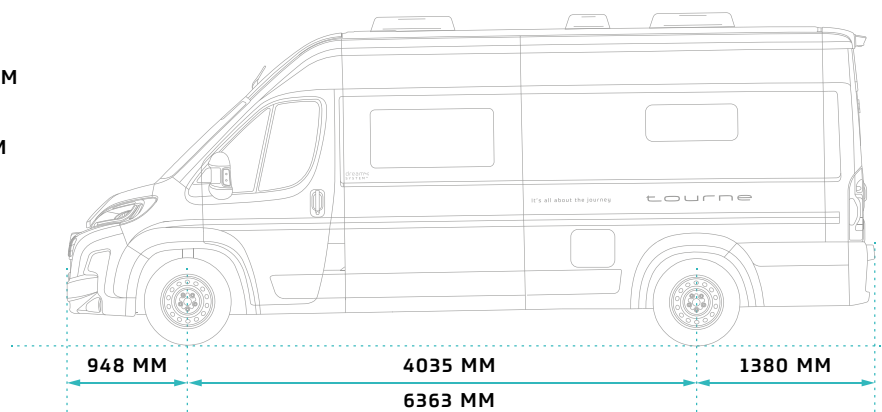

6.4 – TEKNISK DATA