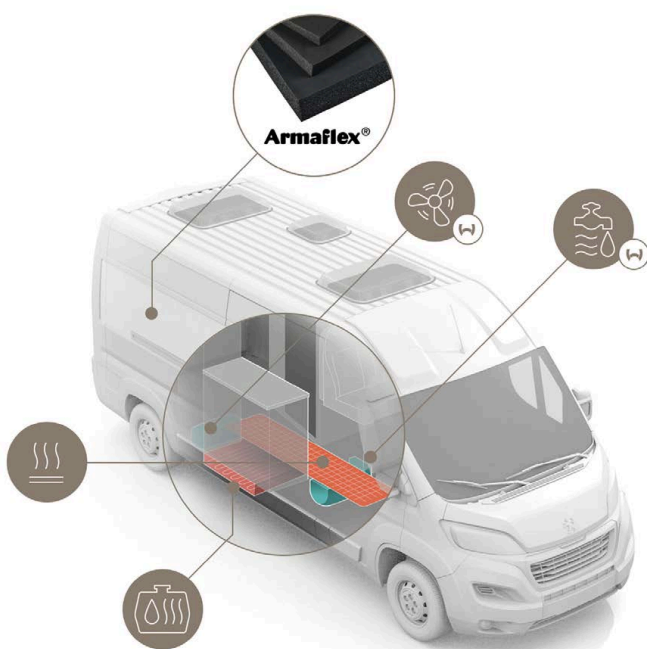

6.0 – TEKNISK DATA

6.4 – TEKNISK DATA

SPECIAL FUNKTIONER

dream4system™

Dream4System

Det unikke og patenterede sovesystem "Dream4System" gør det muligt at sove 4 personer komfortabelt i bilen.

ALL-SEASON VAN