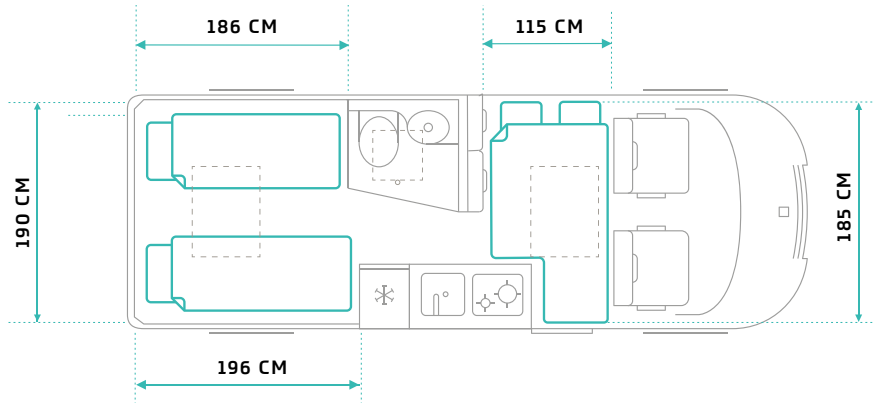

6.4 – TEKNISK DATA